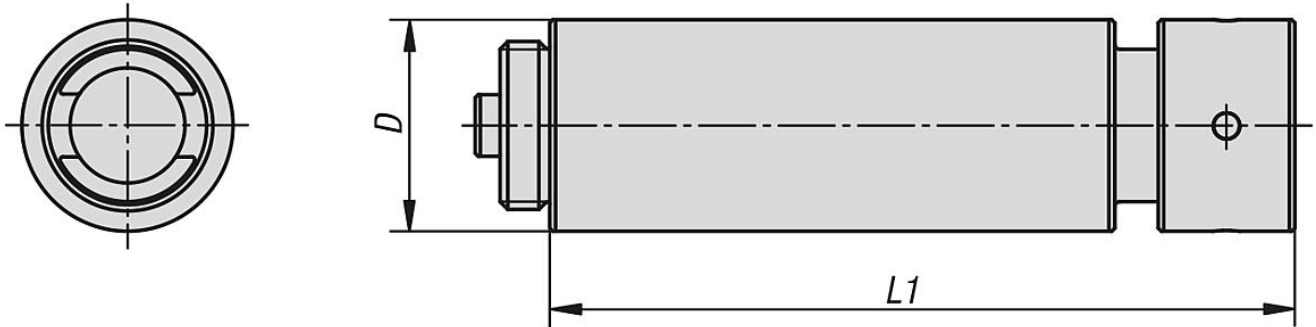

Descripción del artículo/Imágenes del producto

Descripción

Material:

Acero para temple y revenido.

Versión:

Bruñido.

Planos

Nuestros productos

Referencia	D	L1	Rango de sujeción
41355-060	34	60	prolongación de 60 mm
41355-120	34	120	prolongación de 120 mm
41355-240	34	240	prolongación de 240 mm
41355-480	34	480	prolongación de 480 mm