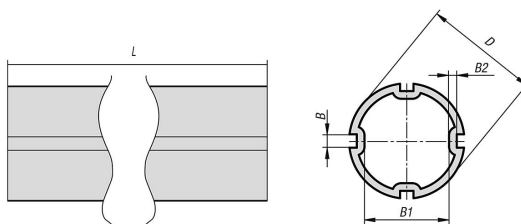

Descripción del artículo/Imágenes del producto

Descripción

Material:

Aluminio.

Versión:

Colores naturales anodizados.

A petición:

Otras longitudes (L máx = 6000 mm).

Planos

Nuestros productos

Referencia	Versión 1	B	B1	B2	D	L
29050-05-0230X500	con ranura	3,5	26	2	30	500
29050-05-0230X1000	con ranura	3,5	26	2	30	1000
29050-05-0230X2000	con ranura	3,5	26	2	30	2000

Indicaciones sobre este artículo

¿No aparece la longitud que desea? Entonces, póngase en contacto con nuestro personal especializado. La máxima longitud de suministro es de 6000 mm. Haga su pedido ahora