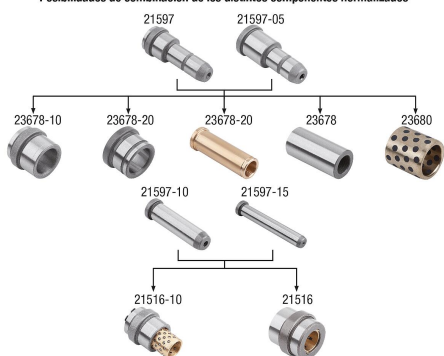

Descripción del artículo/Imágenes del producto

Descripción

Material:

Columna guía de acero de cementación 1.7139.

Versión:

templado por cementación.

Indicación:

Las columnas guía de acero sin collar de centrado para la construcción de herramientas y moldes ofrecen una solución fiable para los cometidos de guiado preciso. Estas columnas guía están especialmente diseñadas para garantizar una gran flexibilidad y adaptabilidad en las variadas aplicaciones de fabricación, sin la necesidad de un collar de centrado.

Las columnas guía ofrecen una excelente estabilidad y capacidad de carga. Permiten un guiado y posicionamiento fiables de las herramientas y moldes, lo que se traduce en un mecanizado de resultados precisos.

Las columnas guía tienen un diseño que no requiere collar de centrado para funcionar, pero que, no obstante, ofrece una elevada precisión y reproducibilidad. Por esta característica son ideales para las aplicaciones en que no se requiere el uso de un collar de centrado.

El principio 3+1 garantiza el ensamblaje correcto de las dos mitades del molde. Se instalan 3 elementos guía con un diámetro mayor y 1 elemento guía con un diámetro menor.

Planos

Nuestros productos