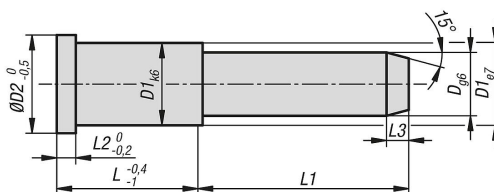

Nuestros productos

Referencia	D	D1	D2	L	L1	L2	L3
21597-05-09012045	9	14	16	12	45	3	4
21597-05-09017020	9	14	16	17	20	3	4
21597-05-09017030	9	14	16	17	30	3	4
21597-05-09017035	9	14	16	17	35	3	4
21597-05-09022025	9	14	16	22	25	3	4
21597-05-09022035	9	14	16	22	35	3	4
21597-05-09022055	9	14	16	22	55	3	4
21597-05-09027025	9	14	16	27	25	3	4
21597-05-09027030	9	14	16	27	30	3	4
21597-05-09027035	9	14	16	27	35	3	4
21597-05-09027045	9	14	16	27	45	3	4
21597-05-09027050	9	14	16	27	50	3	4
21597-05-09036025	9	14	16	36	25	3	4
21597-05-09036035	9	14	16	36	35	3	4
21597-05-09036045	9	14	16	36	45	3	4
21597-05-09046030	9	14	16	46	30	3	4
21597-05-09046045	9	14	16	46	45	3	4