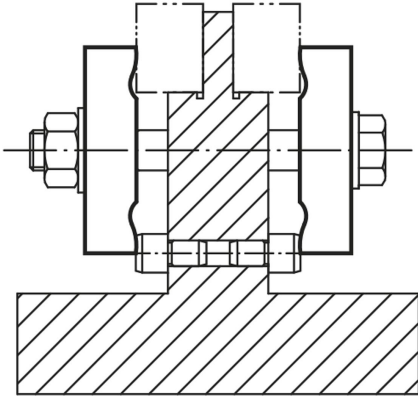

## Descripción del artículo/Imágenes del producto

## Descripción

**Material:**

Acero para temple y revenido 1.1191.

**Versión:**

Bruñido.

## Nuestros productos

Referencia	L	L1	B	H	D	F kN
04190-05	32	8	12	8	5,5	3,42
04190-06	40	10	16	10	7	4,82
04190-08	50	12	20	12	9	8,77
04190-10	63	16	25	16	11	13,9
04190-12	80	20	32	20	14	20,2
04190-14	100	25	40	25	16	27,6
04190-16	125	32	50	30	18	37,8
04190-20	160	40	60	30	22	58,8