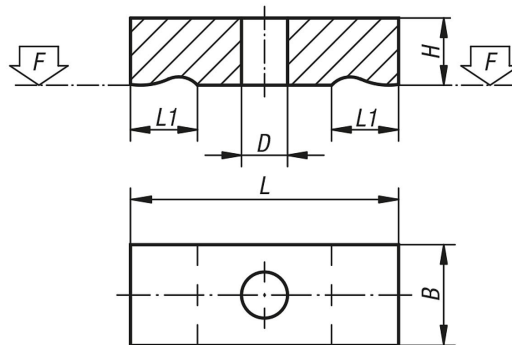

## Descripción

**Material:**

Acero para temple y revenido 1.1191.

**Versión:**

Bruñido.

## Planos

## Nuestros productos

Referencia	L	L1	B	H	D	F kN
04190-05	32	8	12	8	5,5	3,42
04190-06	40	10	16	10	7	4,82
04190-08	50	12	20	12	9	8,77
04190-10	63	16	25	16	11	13,9
04190-12	80	20	32	20	14	20,2
04190-14	100	25	40	25	16	27,6
04190-16	125	32	50	30	18	37,8
04190-20	160	40	60	30	22	58,8